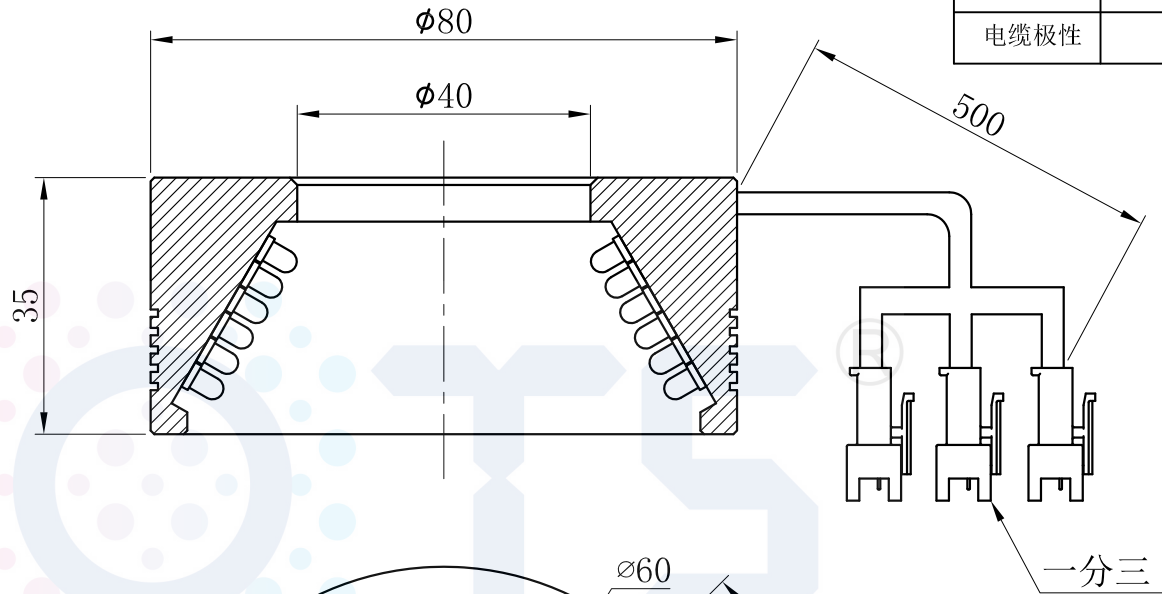

LTS-RN8030

产品型号	LTS-RN8030
LED发光色	R(红)/G(绿)/B(蓝)
输入电压	DC 24V(max)
消耗功率	6.24W(R)/6.24W(G)/6.24W(B)
电缆极性	1:+、2:NC、3:-

4-M3深4

ø60

45°

照明示意图

30°

注：可选配平面漫射板