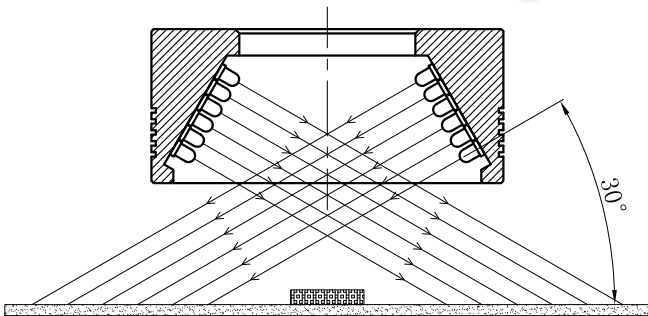

LTS-RN8030

产品型号	LTS-RN8030
LED发光色	R(红)/G(绿)/B(蓝)
输入电压	DC 24V(max)
消耗功率	6.24W(R)/6.24W(G)/6.24W(B)
电缆极性	1:+、2:NC、3:-

4-M3深4

ø60

45°

照明示意图

30°

注：可选配平面漫射板