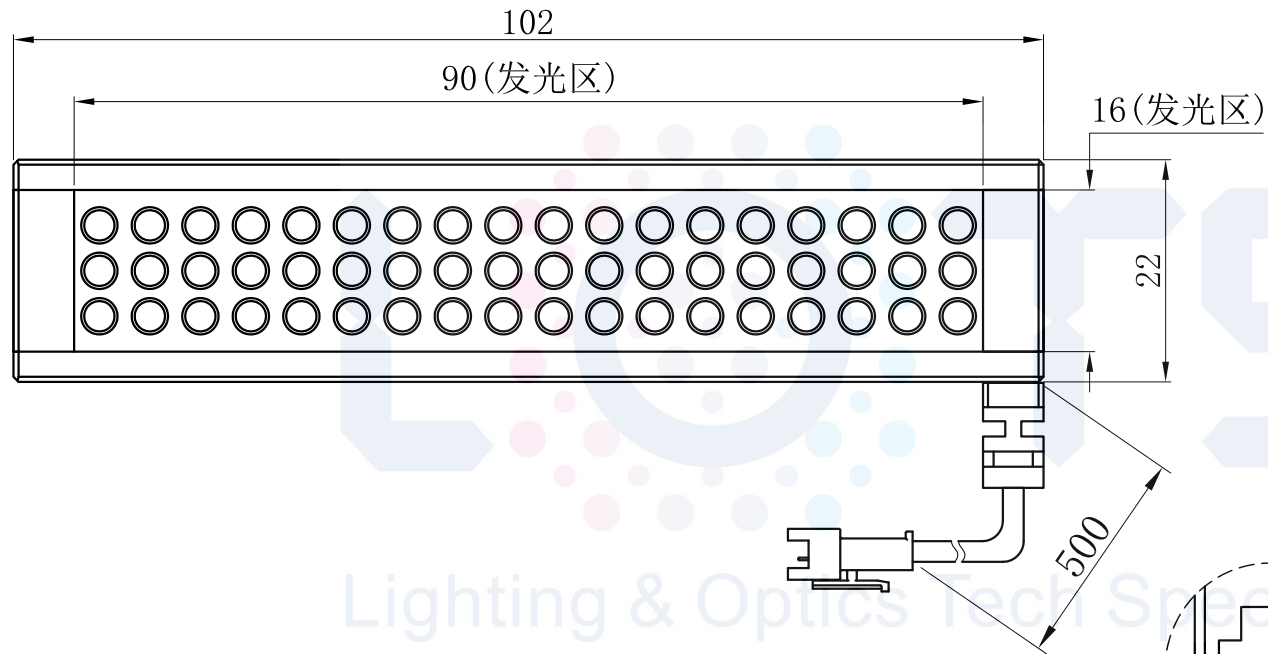

# LTS-4BR9016

产品型号	LTS-4BR9016
LED发光色	R(红)/W(白)
输入电压	DC 24V(max)
消耗功率	1.872W(R)/2.808W(W)
电缆极性	1:+、2:NC、3:-

视图A  
比例2:1

注：共有三个狭槽  
用于放置M3螺母。