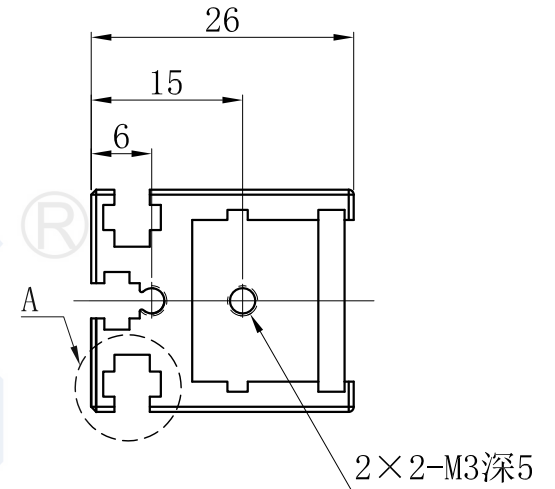

# LTS-4BR9016

产品型号	LTS-4BR9016
LED发光色	R(红)/W(白)
输入电压	DC 24V(max)
消耗功率	1.872W(R)/2.808W(W)
电缆极性	1:+、2:NC、3:-

视图A  
比例2:1

注：共有三个狭槽  
用于放置M3螺母。