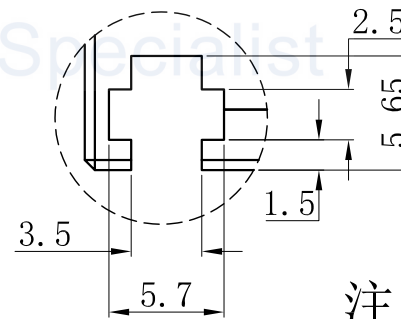

# LTS-4BR9016

产品型号	LTS-4BR9016
LED发光色	R(红)/W(白)
输入电压	DC 24V(max)
消耗功率	1.872W(R)/2.808W(W)
电缆极性	1:+、2:NC、3:-

视图A  
比例2:1

注：共有三个狭槽  
用于放置M3螺母。